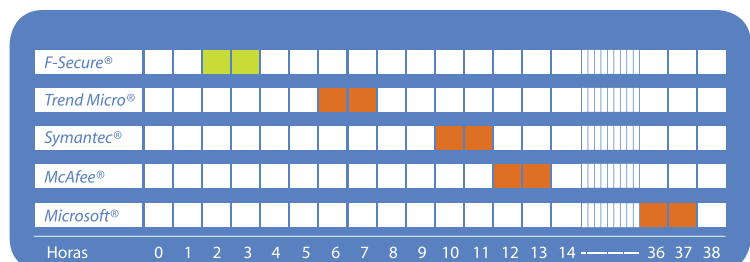

Conheça o F-Secure® Linux® Server Security um novo conceito em antivírus

Para garantir o mais alto nível de proteção aos seus clientes, a BRconnection®, após uma minuciosa pesquisa feita junto ao mercado de soluções de antivírus, fez uma parceria com a F-Secure® para o desenvolvimento de **soluções de antivírus**.

Por que escolher a F-Secure®?

A F-Secure® é uma empresa finlandesa, fundada em 1988, que está entre as seis empresas presentes no “quadrante mágico” do Gartner Group® e é a quinta maior empresa de antivírus do mundo. Pesquisas revelam que a F-Secure® possui o melhor tempo de resposta contra novas ameaças (<http://www.f-secure.com/speed/>).

Na proteção contra vírus, tempo de resposta é um fator essencial para a qualidade da defesa. Minutos muitas vezes fazem a diferença para a sua rede sobreviver a um ataque ou não.

A F-Secure® tem uma experiência comprovada para reagir rapidamente às novas ameaças ficando sempre um passo à frente dos concorrentes no desenvolvimento de novas proteções contra malwares.

Para a criação de novas vacinas, o tempo resposta médio da F-Secure®, é de 2.4 horas. Além disso, as atualizações são realizadas duas vezes a mais do que seus principais concorrentes.

As atualizações são totalmente automáticas e não exigem nenhuma ação do usuário.

Nota: Inclui detecção proativa (0 hora)
Fonte: c't 05/2007, com base em dados do AV-Test.org