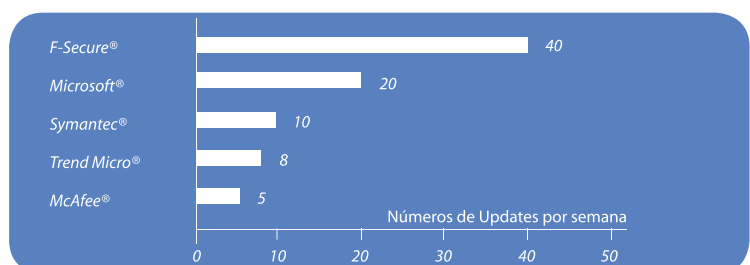

Fonte: c't 05/2007, com base em dados do AV-Test.org

F-Secure® Linux® Server Security

A BRconnection® oferece o antivírus F-Secure® Linux® Server Security. Uma de suas funcionalidades é a verificação off-line de códigos maliciosos exclusivamente em e-mails (enviados e/ou recebidos). Vale destacar também o alto desempenho e confiabilidade, além da melhor relação custo x benefício para sua empresa. Veja abaixo outros recursos do F-Secure® Linux® Server Security:

- Gerenciamento integrado ao BRMA®
- Filtragem dos arquivos no servidor
- 3 engines de antivírus (duas engines são desenvolvidas pela F-Secure® e uma pela Kaspersky®)

Para saber mais sobre a F-Secure®, empresa parceira da BRconnection® que desenvolve o antivírus, acesse <http://www.brc.com.br>

www.brc.com.br
+ 5 5 (1 1) 2 1 6 5 - 8 8 8 8