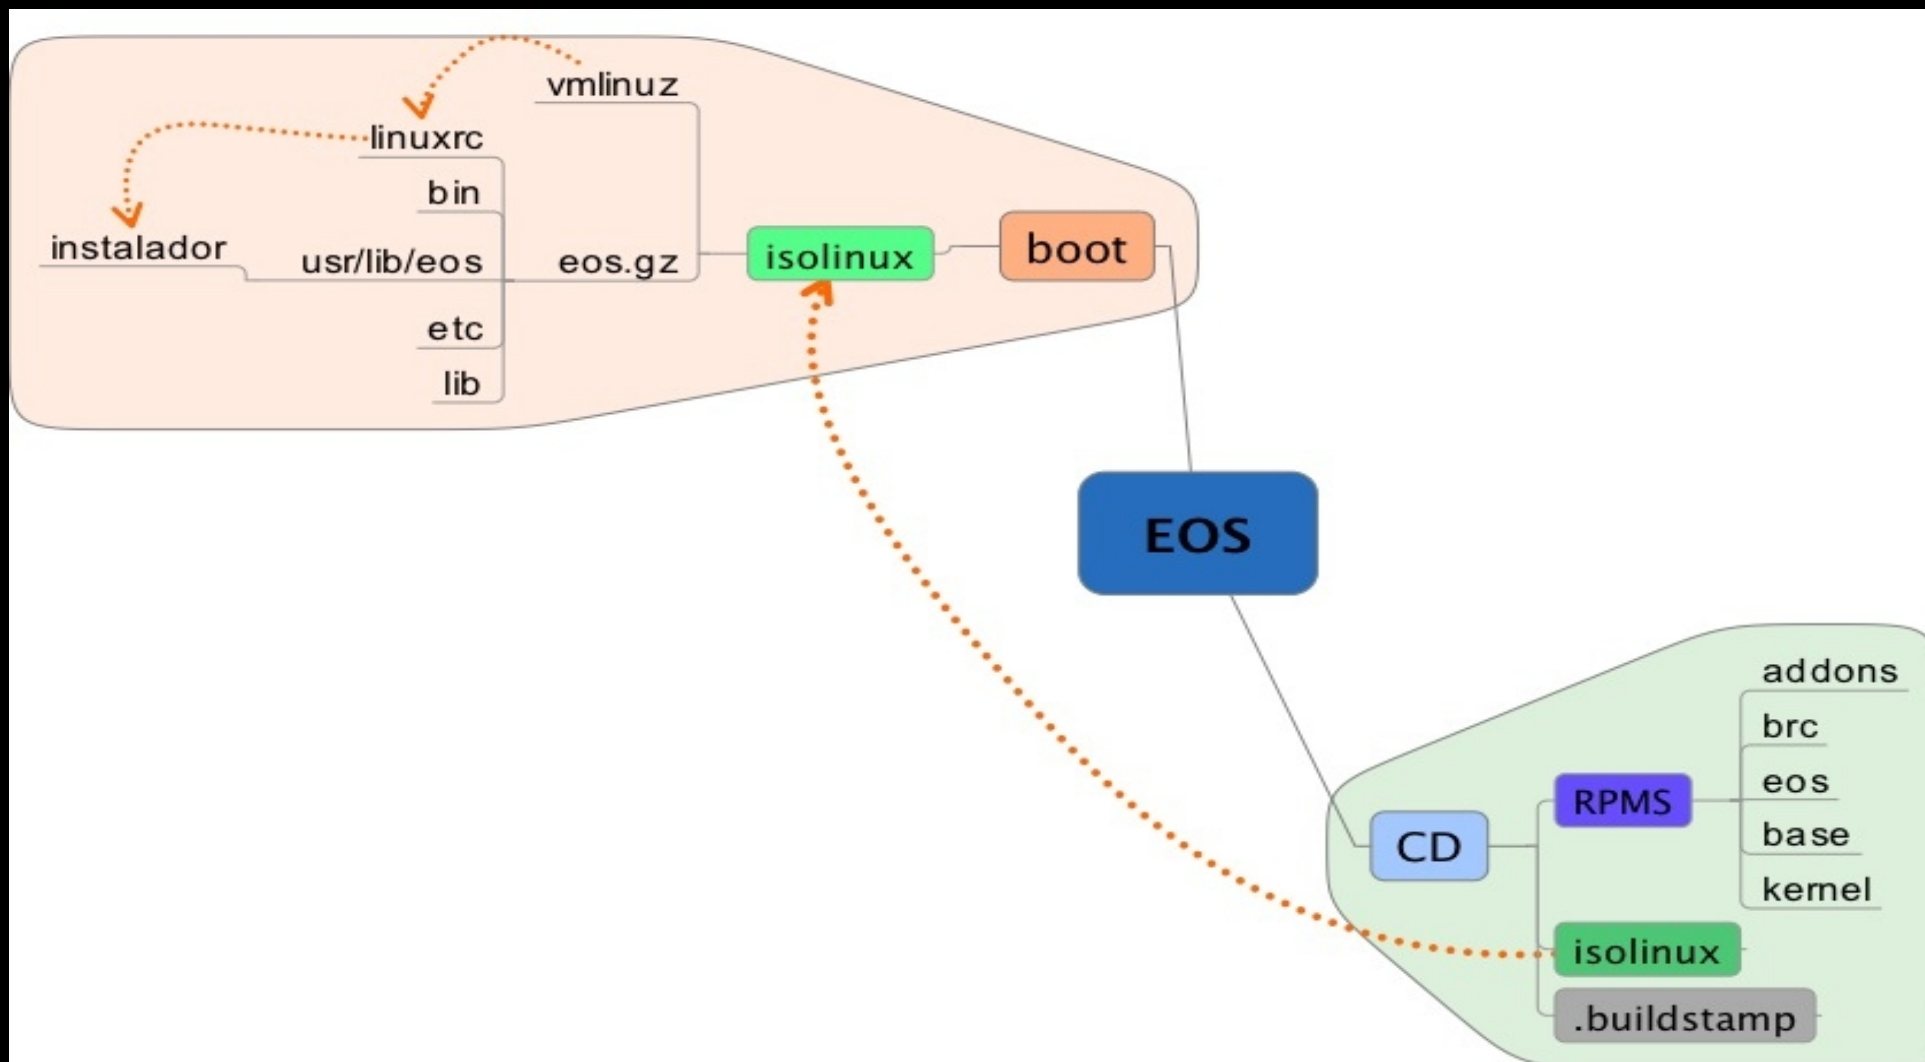

ENHANCED OPERATING SYSTEM

BRCONNECTION[®]
INTERNET CONTROLADA

EOS

Enhanced Operating System

O que é o EOS

EOS (Enhanced Operating System) é um sistema operacional free (GPL) desenvolvido totalmente pela BRconnection utilizando como base o projeto Linux from Scratch, com o propósito de atuar como base para os produtos da BRconnection provendo um ambiente seguro e estável.

ENHANCED OPERATING SYSTEM

BRCONNECTION[®]
INTERNET CONTROLADA

Motivação

Devido a constantes problemas de atualização com o Red Hat que não acompanhavam os produtos da Brconnection a equipe de desenvolvimento da Brconnection resolveu desenvolver uma distribuição sem se basear em nenhuma outra distribuição já existente.

ENHANCED OPERATING SYSTEM

BRCONNECTION[®]
INTERNET CONTROLADA

Estrutura do Instalador

O Instalador do EOS destaca-se por poder ser alterado em tempo de execução, podendo assim o usuário criar um sistema com a sua cara.

Estrutura do Instalador

Ciclo de desenvolvimento

O EOS tem um ciclo de desenvolvimento de 6 meses com com lançamento em Fevereiro e Agosto de cada ano.

Aplicabilidade

O Atual foco do EOS é fornecer um sistema base leve e seguro para aplicações em servidores e também ser a base para os produtos BRconnection.