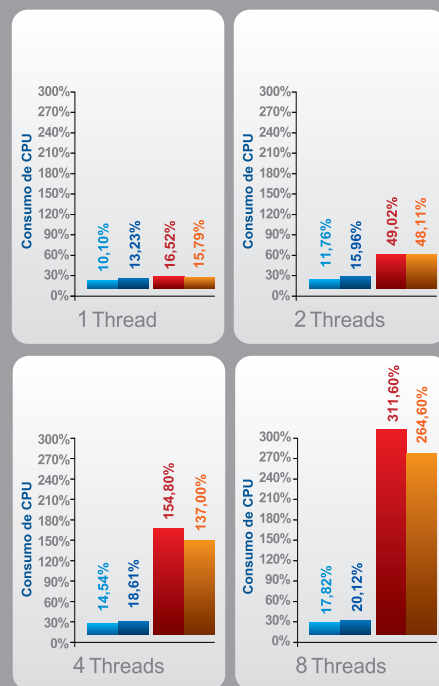

smartWEB® Enterprise – é um filtro de conteúdo Web que gerencia e controla o uso da Internet em ambientes corporativos, impedindo o acesso dos funcionários a sites considerados inapropriados ou potencialmente perigosos para a empresa. Desenvolvido para realidade brasileira, sua base de dados é constantemente atualizada e leva em conta usos e costumes do internauta brasileiro.

messengerPOLICY® – permite controlar o uso de comunicadores instantâneos e reúne diversos recursos para impedir que sejam utilizados de forma recreativa e/ou para prejudicar a segurança, a integridade e a confidencialidade dos dados da empresa usuária. Após sua instalação, todas as mensagens trocadas passarão pelo crivo do messengerPOLICY®, onde serão tratadas de acordo com as políticas de uso definidas pelo administrador.

Comparativo

Os testes realizados pela BRconnection® comprovam os excelentes índices de performance obtidos com EOS® que foi comparado com outra renomada distribuição Linux® para servidores. Os resultados são demonstrados nos gráficos abaixo:

Legenda

- EOS 32 bits
- EOS Highmen
- Outra 32 bits
- Outra 64 bits

Thread é um fluxo único de controle sequencial dentro de um programa

* acesse <http://eos.brc.com.br> e veja em que condições foram realizados esses testes.

**Descubra uma infinidade de benefícios em utilizar o EOS®,
baixe sua versão em <http://eos.brc.com.br>**